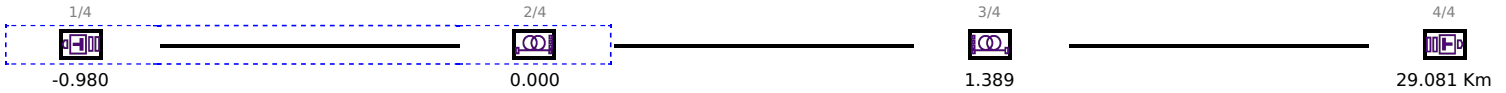

Ident. Cabo : DIO ALTA POTENCIA COA
- TEF

ID da Fibra /Número : FO 42

Origem : COARI

Extremidade : TEFE

ID da OS : INFOVIA PAC

ID do Operador : SIMON

SmartOTDR (S/N 83019)

E138FB65 (S/N 83019)

Calibration date : 07/03/2023

Data : 13/01/2026 13:35 (UTC-3)

Setup

OTDR

EXPERT

Alarmes

Laser

1550nm

Pw

10us

Alcance

196km

Tempo de Aquisição

30.0s

IOR

1.46800(G652 G657)

Coef. de Dispersão

-81.0 dB

Limites

None

Resumo

Nome do Arquivo

COARI x TEFE_FO-042.msor

Laser nm

1550

Perda Total dB

0.695

Link ORL dB

46.17

Fim da Fibra Km

1.389

Direção

COARI -> TEFE

Perda Média dB/Km

0.500

Evento Alarmes

5

A : -0.002km -0.276 dB

B : 29.412km -5.047 dB

A-B : 29.414km 0.162 dB/Km

4.771 dB