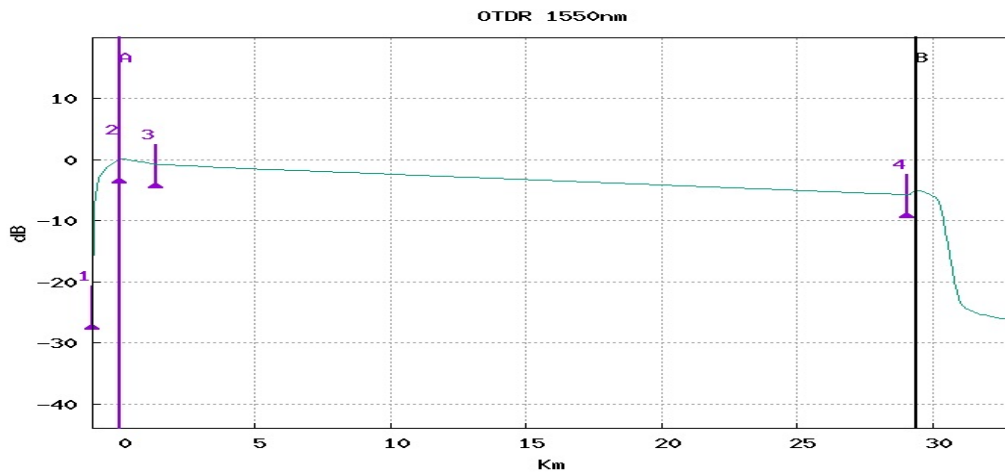

Evento	Distância	Perda	Reflect.	Declive	Secção	P. Total
	Km	dB	dB	dB/km	Km	dB
ΦΦ	-0.980	0.584	~ -55.81		0.000	
1	-0.980	~	~ -55.81			
2	0.000		-55.81			
3	1.389	0.090			0.001	0.695
4	29.081		-45.01	0.177	0.028